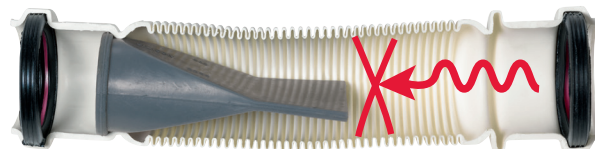

SIPHON SANS GARDE D'EAU

Garantie
5
ANS

GAIN DE PLACE

SENZO

- ▶ *Siphon à membrane extra-plat!*
- ▶ *Disponible en Ø32 et Ø40 pour lavabo et évier.*

EXTRA-PLAT : en s'affranchissant de la garde d'eau, SENZO s'affranchit à la fois des contraintes d'encombrement, de rigidité et d'installation. Préconisé dans les espaces PMR.

ULTRA COMPACT

wirquin PRO

EXPERT EN ÉQUIPEMENT SANITAIRE

SIPHON SENZO ▶ Siphon extra-plat sans garde d'eau

AVANTAGES PRODUITS

- ▶ Gain de place
- ▶ Flexible pour une installation simple et rapide
- ▶ Installation horizontale et verticale
- ▶ Pas de risque de désiphonnage
- ▶ Système Push-fit : emboîtez, c'est terminé
- ▶ Équipé d'une membrane en silicone, anti-odeur

CARACTÉRISTIQUES TECHNIQUES

DÉBIT L/MN	38,4 L/mn
GARDE D'EAU	La membrane en silicone joue le rôle de garde d'eau
ENCOMBREMENT	54 mm ou 64 mm
LONGÉVITÉ	- Résiste à 300 000 cycles de passage d'eau - Résistance chimique : pas de détérioration de la membrane après tests de plusieurs produits d'entretien courants
FIABILITÉ	- Imperméable après 1000h à 60°C - Imperméable sous 1m d'eau froide à 15°C - Imperméable sous 1m d'eau chaude à 95°C
MATIÈRE	Corps en élastomère Membrane en silicone

CÔTES

LES PROS EN PARLENT...

Note de 5/5

Source : www.sanitaire-distribution.fr

SIPHON SENZO

"Remplace avantageusement un siphon classique en évitant de perdre de la place sous le lavabo (dans mon cas je peux désormais utiliser pleinement le tiroir). Pas d'odeur qui remonte."