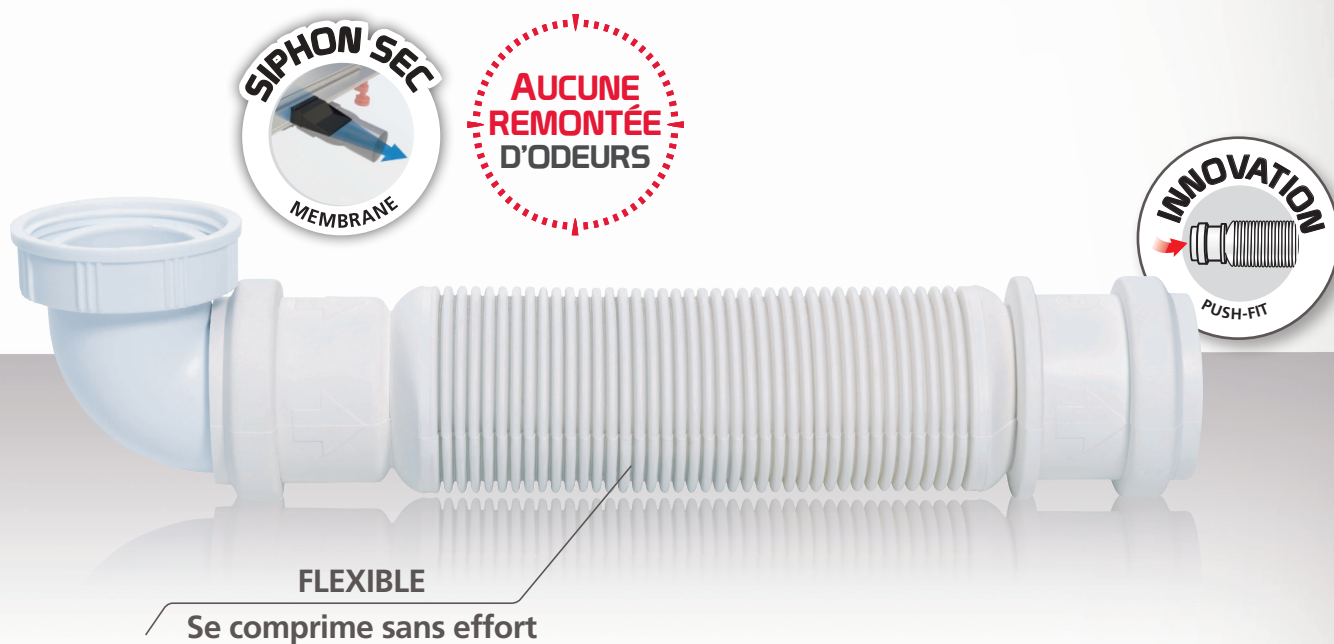

SIPHON SANS GARDE D'EAU

Garantie
5
ANS

GAIN DE PLACE

SENZO

- ▶ *Siphon à membrane extra-plat!*
- ▶ *Disponible en Ø32 et Ø40 pour lavabo et évier.*

EXTRA-PLAT : en s'affranchissant de la garde d'eau, SENZO s'affranchit à la fois des contraintes d'encombrement, de rigidité et d'installation. Préconisé dans les espaces PMR.

ULTRA COMPACT

wirquin PRO

EXPERT EN ÉQUIPEMENT SANITAIRE

SIPHON SENZO ▶ Siphon extra-plat sans garde d'eau

AVANTAGES PRODUITS

- ▶ Gain de place
- ▶ Flexible pour une installation simple et rapide
- ▶ Installation horizontale et verticale
- ▶ Pas de risque de désiphonnage
- ▶ Système Push-fit : emboîtez, c'est terminé
- ▶ Équipé d'une membrane en silicone, anti-odeur

CARACTÉRISTIQUES TECHNIQUES

DÉBIT L/MN	38,4 L/mn
GARDE D'EAU	La membrane en silicone joue le rôle de garde d'eau
ENCOMBREMENT	54 mm ou 64 mm
LONGÉVITÉ	- Résiste à 300 000 cycles de passage d'eau - Résistance chimique : pas de détérioration de la membrane après tests de plusieurs produits d'entretien courants
FIABILITÉ	- Imperméable après 1000h à 60°C - Imperméable sous 1m d'eau froide à 15°C - Imperméable sous 1m d'eau chaude à 95°C
MATIÈRE	Corps en élastomère Membrane en silicone

CÔTES

LES PROS EN PARLENT...

Note de 5/5

Source : www.sanitaire-distribution.fr

SIPHON SENZO

"Remplace avantageusement un siphon classique en évitant de perdre de la place sous le lavabo (dans mon cas je peux désormais utiliser pleinement le tiroir). Pas d'odeur qui remonte."