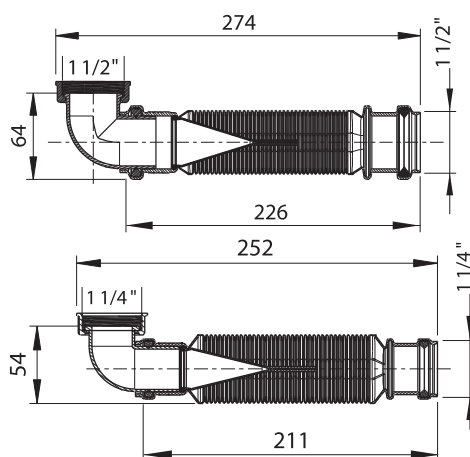

SIPHON SENZO ▶ Siphon extra-plat sans garde d'eau

AVANTAGES PRODUITS

- Gain de place
- Flexible pour une installation simple et rapide
- Installation horizontale et verticale
- Pas de risque de désiphonnage
- Système Push-fit : emboîtez, c'est terminé
- Équipé d'une membrane en silicone, anti-odeur

CARACTÉRISTIQUES TECHNIQUES

DÉBIT L/MN	38,4 L/mn
GARDE D'EAU	La membrane en silicone joue le rôle de garde d'eau
ENCOMBREMENT	54 mm ou 64 mm
LONGÉVITÉ	- Résiste à 300 000 cycles de passage d'eau - Résistance chimique : pas de détérioration de la membrane après tests de plusieurs produits d'entretien courants
FIABILITÉ	- Imperméable après 1000h à 60°C - Imperméable sous 1m d'eau froide à 15°C - Imperméable sous 1m d'eau chaude à 95°C
MATIÈRE	Corps en élastomère Membrane en silicone

CÔTES

LES PROS EN PARLENT...

Note de 5/5

Source : www.sanitaire-distribution.fr

SIPHON SENZO

"Remplace avantageusement un siphon classique en évitant de perdre de la place sous le lavabo (dans mon cas je peux désormais utiliser pleinement le tiroir). Pas d'odeur qui remonte."

CSTB
le futur en construction

Produit testé et approuvé par le CSTB.

Désignation	Référence	Gencod	Packaging	Multiple/Colisage
SIPHON PLAT SENZO Ø32	30720471	3375537203949	Sac	01/60
SIPHON PLAT SENZO Ø40	30720480	3375537204038	Sac	01/60