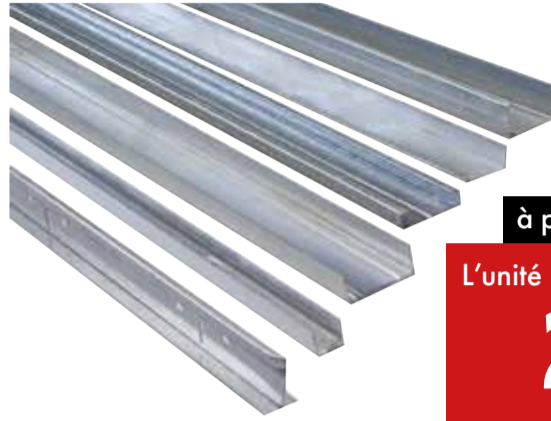

DU 22 AVRIL AU 16 MAI 2025

GEDIMAT

Envain Matériaux

SÉLECTION RÉNOVATION

Le m²
**2€
70**

PLAQUE DE PLÂTRE BA13 NF
250 x 120 cm
Soit la plaque de 3 m² : **8€10**
ISO01045

**ARRIVAGE
6000 PLAQUES ***

à partir de
L'unité
**2€
50**

OSSATURE POUR PLAQUE DE PLÂTRE

- Montant 48 NF, longueur 2,50 m **2€50** l'unité
- DIV0132..... **2€50** l'unité
- Montant 48 NF, longueur 3,00 m **3€20** l'unité
- DIV0134..... **3€20** l'unité
- Rail 48 NF, longueur 3,00 m **2€50** l'unité
- DIV0130..... **2€50** l'unité
- Fourniture plafond NF, longueur 3,00 m **2€50** l'unité
- DIV0100..... **2€50** l'unité

**ARRIVAGE 230 PALETTES *
PROFITEZ D'UN TARIF EXCEPTIONNEL
ANTICIPEZ VOS ACHATS**

Par palette de 72 sacs
Le sac
**4€
99**

**GRANULÉS DE BOIS HAUTE QUALITÉ
«PELLETS» DIN PLUS** - 100% résineux sans additif,
pouvoir calorifique 5 kWh/Kg
Sac de 15 Kg - GOU08 ..... **5€20** le sac

~~869€~~
L'unité
699€

LÈVE-PLAQUE LEVPANO
Destiné à la pose horizontale, verticale ou sous rampants des plaques de plâtre.
Hauteur maxi 4,50 m.
4 roues 125 mm avec système de blocage.
MON513000

Les 3l
**29€
90**

PEINTURE PLAFOND BLANC MAT⁽¹⁾
Masque les imperfections, application facile sans coulures
Soit **9€97** le litre
DRO5032

PANNEAU ROULÉ DE LAINE DE VERRE SEMI-RIGIDE LAMBDA 0,032 Revêtu sur une face d'un papier kraft quadrillé pare-vapeur, laine auto-portante, rouleau de 2,70 x 1,20 m.

120 mm, R= 3,75 m² K/W, soit 38€56 le rouleau
140 mm, R= 4,35 m² K/W, soit 48€28 le rouleau

120 mm	11€90 le m²
140 mm	14€90 le m²

ROULEAU DE LAINE DE VERRE LAMBDA 0,040 Revêtu sur une face d'un papier kraft quadrillé pare-vapeur

200 mm, R= 5 m² K/W soit 41€70 le rouleau de 5,00 x 1,20 m
300 mm, R= 7,50 m² K/W soit 39€00 le rouleau de 2,60 x 1,20 m

200 mm	6€95 le m²
300 mm	12€50 le m²

~~78,90€~~
L'unité
**69€
90**

ESCABEAU 4 MARCHES
Modèle professionnel en aluminium, tablette porte-outils, charge maxi 150 kg
HAI8814

Les 12l
**39€
90**