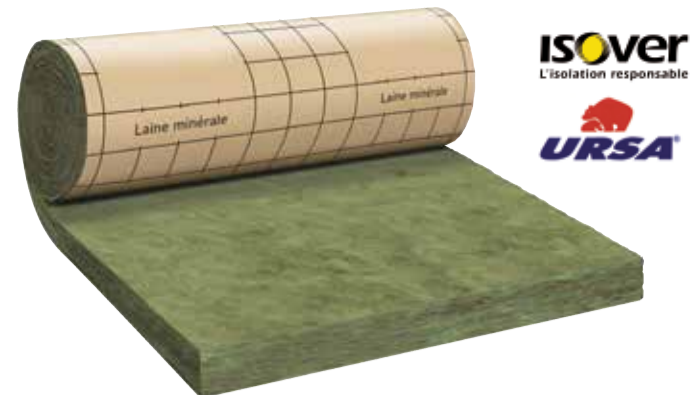

ISOVER
L'isolation responsable
URSA

PANNEAU ROULÉ DE LAINE DE VERRE SEMI-RIGIDE LAMBDA 0,032

Revêtu sur une face d'un papier kraft quadrillé pare-vapeur, laine auto-portante, rouleau de 2,70 x 1,20 m.

120 mm, R= 3,75 m² K/W,

soit 38€56 le rouleau

140 mm, R= 4,35 m² K/W,

soit 48€28 le rouleau

120 mm **11€90** le m²

140 mm **14€90** le m²

ROULEAU DE LAINE DE VERRE LAMBDA 0,040

Revêtu sur une face d'un papier kraft quadrillé pare-vapeur

200 mm, R= 5 m² K/W

soit 37€53 le rouleau de 4,50 x 1,20 m

300 mm, R= 7,50 m² K/W

soit 37€28 le rouleau de 2,60 x 1,20 m

200 mm **6€95** le m²

300 mm **11€95** le m²